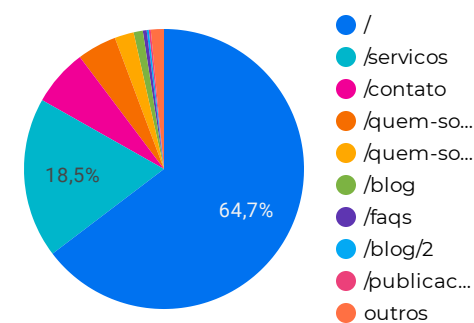

Sua audiência

Novos usuários
4.560

Visualizações de página
7.999

Sessões
4.700

Usuários
4.577

Porcentagem de novas sessões
97,02%

Duração da sessão
71:22:01

CPC (custo por clique)
Não há dados

Visitantes

Sense... Saiba... Saiba...
Conta... Novid... (not s...

Tráfego

Vamos saber mais sobre seus usuários

Por qual dispositivo eles acessam

State of Sa... State of Ri... State of Mi...

Quais páginas eles mais visitam

País	Novos usuá...	Visualizaçõ...
1. Brazil	1.765	3.346
2. United States	43	64
3. Portugal	16	23
... Netherlands	9	35
5. United Kingd...	5	7

Mídia	Porcentagem de nov...
1. referral	99,33%
2. (none)	58,08%
3. organic	54,22%