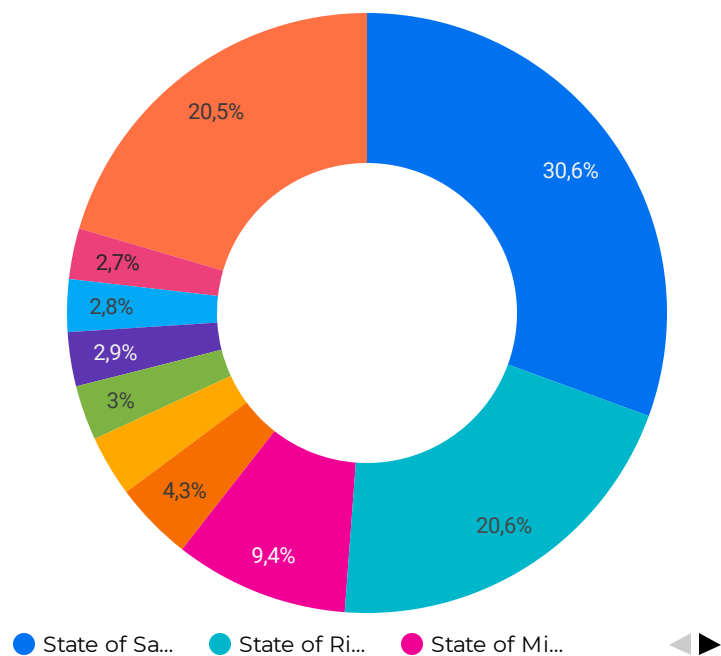

Visitantes

Sense... Saiba... Saiba...
Conta... Novid... (not s...

Tráfego

Vamos saber mais sobre seus usuários

Por qual dispositivo eles acessam

State of Sa... State of Ri... State of Mi...

Quais páginas eles mais visitam

País	Novos usuá...	Visualizaçõ...
1. Brazil	1.765	3.346
2. United States	43	64
3. Portugal	16	23
... Netherlands	9	35
5. United Kingd...	5	7

Mídia	Porcentagem de nov...
1. referral	99,33%
2. (none)	58,08%
3. organic	54,22%