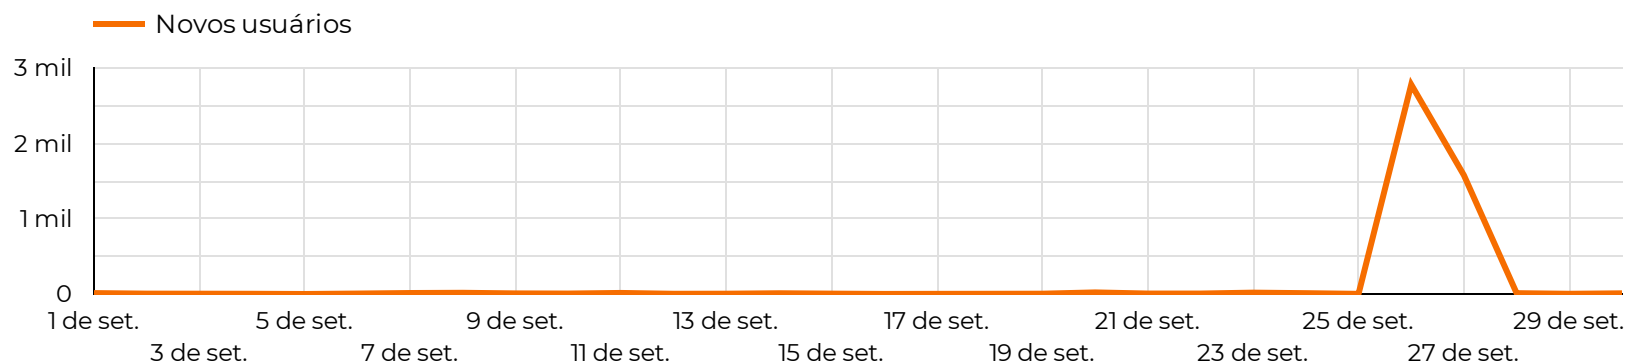

Sua audiência

Novos usuários
4.560

Visualizações de página
7.999

Sessões
4.700

Usuários
4.577

Porcentagem de novas sessões
97,02%

Duração da sessão
71:22:01

CPC (custo por clique)
Não há dados