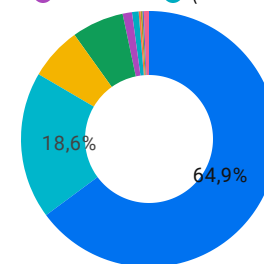

Sua audiência

Novos usuários
4.560

Visualizações de página
7.999

Sessões
4.700

Usuários
4.577

Porcentagem de novas sessões
97,02%

Duração da sessão
71:22:01

CPC (custo por clique)
Não há dados

Visitantes

Sense... Saiba... Saiba...
Conta... Novid... (not s...

Tráfego

Vamos saber mais sobre seus usuários

Por qual dispositivo eles acessam

State of Sa... State of Ri... State of Mi...

Quais páginas eles mais visitam

País	Novos usuá...	Visualizaçõ...
1. Brazil	1.765	3.346
2. United States	43	64
3. Portugal	16	23
... Netherlands	9	35
5. United Kingd...	5	7

Mídia	Porcentagem de nov...
1. referral	99,33%
2. (none)	58,08%
3. organic	54,22%